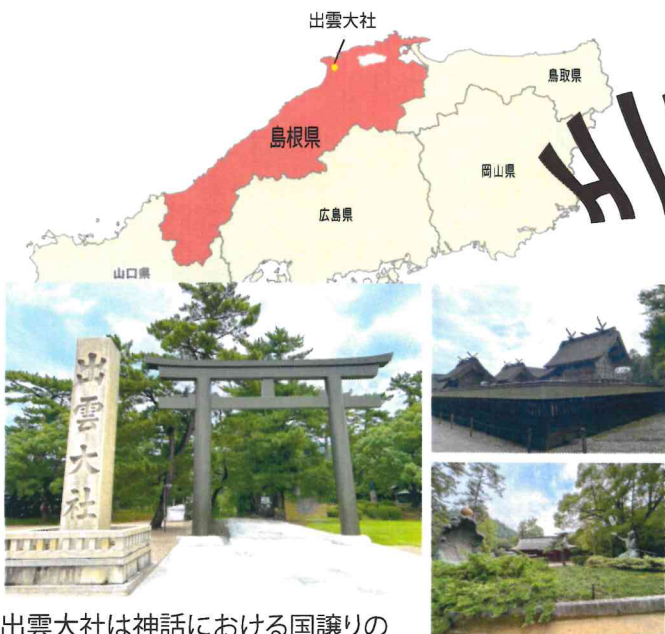

給湯器交換のおすすめ

設置から10年前後を目安に給湯器を交換することをおすすめします
10年以上使用した給湯器が故障すると部品の製造も中止しており
修理が難しかったり修理費用が高額になることも

給湯器交換時期のサイン

- ・お湯が全く出ない
- ・温度が上がらない
- ・温度が安定しない
- ・給湯器の音が大きくなった
- ・給湯器から水漏れ
- ・リモコンにエラー表示が出る
- ・変な臭いがする

施工金額: ¥220,000(税込)~

施工時間: 3~4時間程度

ノーリツ石油給湯器
型式: OX-4706F

新しい幸せをわかすこと。
NORITZ

出雲大社は神話における国譲りの事情の元で創建された神社です、大国主大神が祭られています

HIROTA ブログ

令和6年7月に全国管工事業協同組合連合会の全国大会「島根大会」へ行ってきました 大会終了翌日プチ島根観光です 出雲大社、美保神社、水木しげるロードなどを満喫です

えびす様の総本宮「美保神社」 商売繁盛を祈願です

日本三大蕎麦の一つ出雲名物「出雲蕎麦」 美味しく頂きました

水木しげるロードを散策、記念館も見ってきました 歩いているとあちこちに妖怪が居ますね

島根県ご当地ゆるキャラ「しまねっこ」