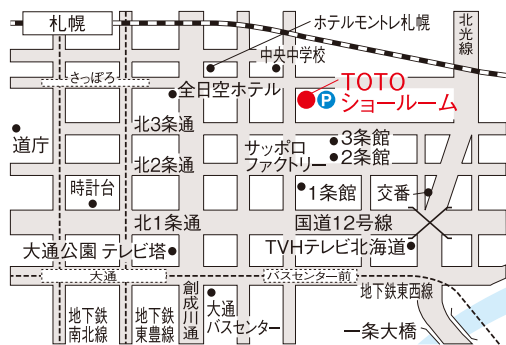

ぜひ、お近くのTOTOショールームにご来館ください。

あしたを、ちがう「まいにち」に。

TOTO

TOTO 北海道支社限定

※他のキャンペーンとの併用はできません。

札幌ショールーム

☎060-0033
札幌市中央区北3条東4-1-10
営業時間 10:00~17:00
休館日 毎週水曜日、夏期休暇、年末年始
(ただし、祝日の水曜日は開館)

旭川ショールーム