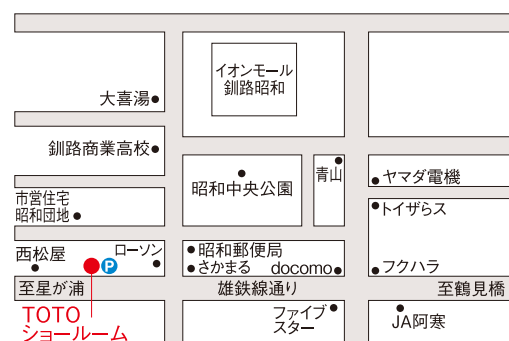

釧路ショールーム

☎084-0910
釧路市昭和中央5-1-6
営業時間 10:00~17:00
休館日 毎週火・水・木曜日、夏期休暇、
年末年始、ゴールデンウィーク

〈工事・商品ご購入等についてのお問い合わせ〉

2018年 フェア開催期間 **2018年6月1日(金)~2018年11月30日(金)**
一部特典は10月30日受注分までとなります。

新商品ショールームフェア

特典が盛りだくさん!

2018年新商品ショールームフェアの情報はこちら <http://su.toto.com/l0872>

TOTO 新商品フェア 🔍 検索

2018年8月発売新商品

リラックス、リフレッシュを追求した新機能が満載。からだをやさしく包み込む「ファーストクラス浴槽」とたっぷりのお湯で肩と腰を心地よく刺激する「楽湯」で心もからだもリラックスするバスルームです。

快適さと美しさをひとつに
SYNLA

新しくなったオクターブは「自動水栓」や「きれい除菌水」など、機能を選べる「ラクラクスマート水栓」で水まわりをこれまでになく快適にしてくれます。