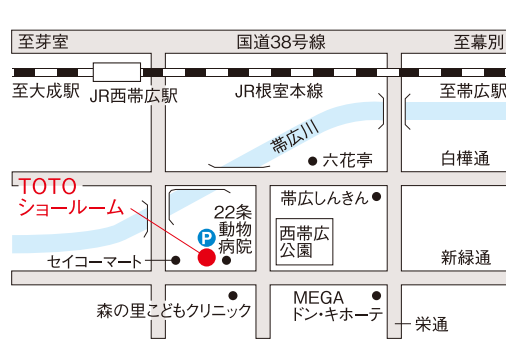

ぜひ、お近くのTOTOショールームにご来館ください。

あしたを、ちがう「まいにち」に。

TOTO

TOTO 北海道支社限定

※他のキャンペーンとの併用はできません。

札幌ショールーム

☎060-0033
札幌市中央区北3条東4-1-10
営業時間 10:00~17:00
休館日 毎週水曜日、夏期休暇、年末年始
(ただし、祝日の水曜日は開館)

旭川ショールーム

釧路ショールーム

☎084-0910
釧路市昭和中央5-1-6
営業時間 10:00~17:00
休館日 毎週火・水・木曜日、夏期休暇、
年末年始、ゴールデンウィーク

〈工事・商品ご購入等についてのお問い合わせ〉

2018年 フェア開催期間 **2018年6月1日(金)~2018年11月30日(金)**
一部特典は10月30日受注分までとなります。

新商品ショールームフェア

特典が盛りだくさん!

2018年新商品ショールームフェアの情報はこちら <http://su.toto.com/l0872>