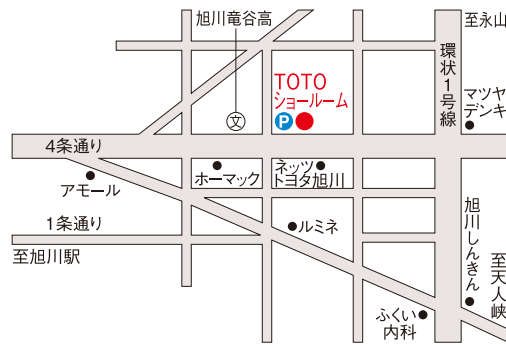

旭川ショールーム

☎078-8234
旭川市豊岡4条5-8
営業時間 10:00~17:00
休館日 毎週水曜日、夏期休暇、年末年始
(ただし、祝日の水曜日は開館)