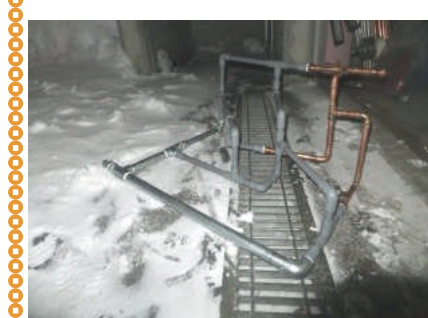

保全課スタッフ紹介！ 主にメンテナンス対応しています！

社本です ※しゃもとといいます。

一級配管技能試験を受けるにあたり、自宅で課題の配管作業の練習をしました。