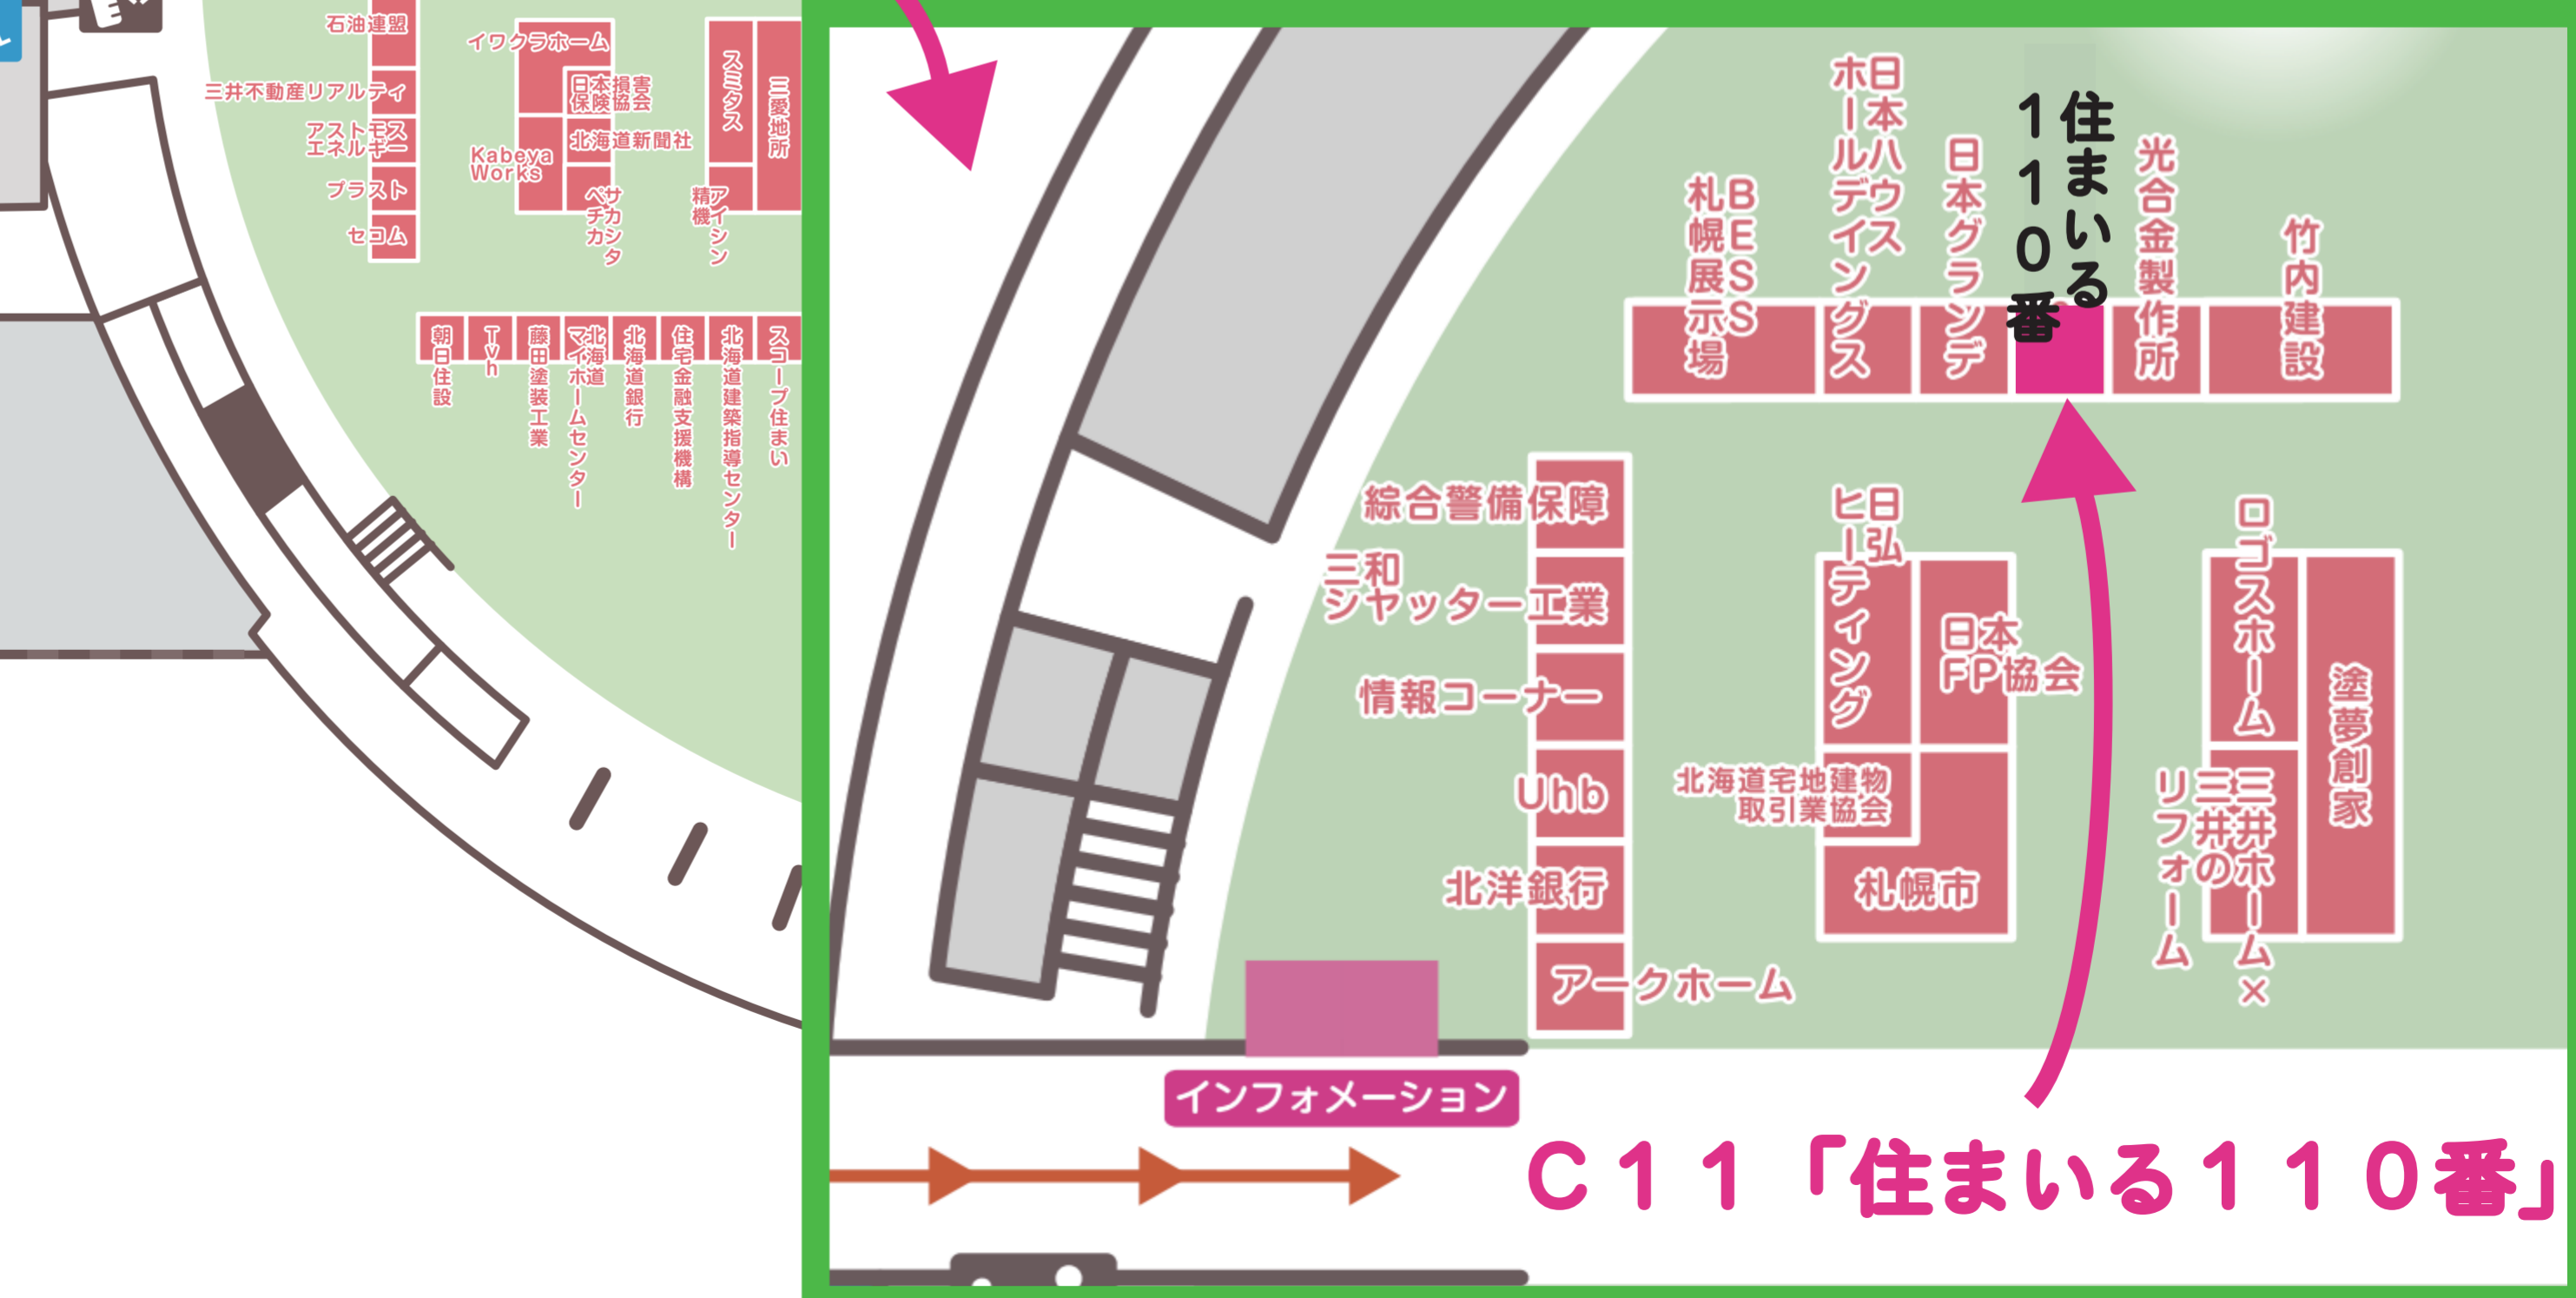

北海道

## 会場MAP

- トイレ (女子)
- トイレ (男子)
- 授乳室
- 身障者用トイレ (女子)
- 身障者用トイレ (男子)

C11 「住まいる110番」