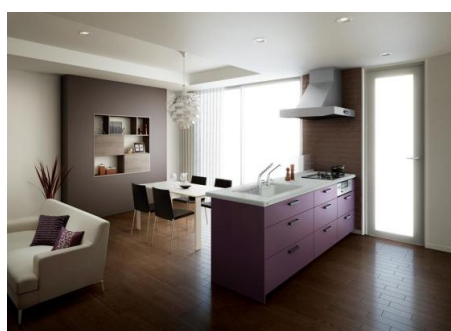

魅力あふれる
デザインで
空間を彩る
TOTOの“クラッソ”

自然の風合いが感じられる
落ち着いた印象に。
I型ノ扉カラー:ミックスナチュラルウッド

明るく清涼感のある
シンプルな存在感。
フラット対面型ノ扉カラー:イリスマルチカラー

しっとりと深みのある扉が作り出す
大人の空間
フラット対面ノ扉カラー:クリスタルパープル

ほかにも、
さまざまな
バリエーションを
ご用意して
おりますので、
お気軽に
ご相談ください。

扉カラーやカウンターの素材なども
自由に組み合わせ可能。家具を選ぶように、
空間をコーディネートできます。

インテリア
発想

スイスイ
設計

水も動作も“ムダ”をなくして、
作業がしやすい設計。
準備から後片付けまで、すべてがスムーズに。

▲クリスタルカウンター
もラインナップ。
▶扉のカラーバリエー
ションは全59色。

▲すべり台シンク
コーナーの排水口に向かって、すべり台の
ように、水がスイスイ流れます。