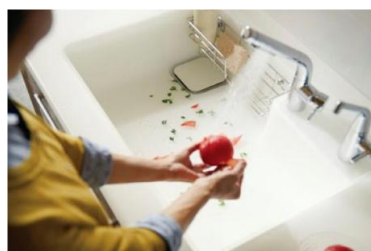

魅力あふれる
デザインで
空間を彩る
TOTOの“クラッソ”

自然の風合いが感じられる
落ち着いた印象に。
I型ノ扉カラー:ミックスナチュラルウッド

明るく清涼感のある
シンプルな存在感。
フラット対面型ノ扉カラー:イリスマルチカラー

しっとりと深みのある扉が作り出す
大人の空間
フラット対面ノ扉カラー:クリスタルパープル

ほかにも、
さまざまな
バリエーションを
ご用意して
おりますので、
お気軽に
ご相談ください。

扉カラーやカウンターの素材なども
自由に組み合わせ可能。家具を選ぶように、
空間をコーディネートできます。

インテリア
発想

スイスイ
設計

水も動作も“ムダ”をなくして、
作業がしやすい設計。
準備から後片付けまで、すべてがスムーズに。

▲クリスタルカウンター
もラインナップ。
▶扉のカラーバリエー
ションは全59色。

▲すべり台シンク
コーナーの排水口に向かって、すべり台の
ように、水がスイスイ流れます。