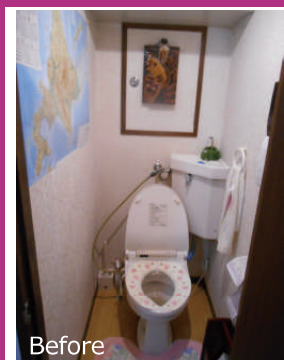

12月 12日 スタッフ：弘田 『あんかけ焼きそば専門店』

あんかけ焼きそば専門店では何を食べてしょう?

正解はあんかけ焼きそばです。左が五目焼きそば、右が豚肉やきそば

床の表面に特殊処理をした親水層の効果で、皮脂汚れと床の間に水が入り込み、汚れ落ちがスムーズに。ブラシでの床掃除がラクラクになりました。

TOTO システムバスルーム サザナが新しくなりました!

CMでおなじみの畳の様なやわらかい床「ほっカラリ床」がさらに快適になりました!

札幌市 K様邸 トイレを1day リフォームしました!

Before
便器の高さが低く座りづらい。節水型のトイレにしたいと、トイレのリフォームをご依頼いただきました。(角付のロータンクで1回の洗浄水量は12リットルです)。TOTO 超節水型便器 GG1-800 を採用。ロータンクの手洗のボウル部分が深く、水跳ねしづらくなっています。便座は少々高くなり座りやすくなりました。

- ・工事期間：1日
- ・工事金額：約24万円