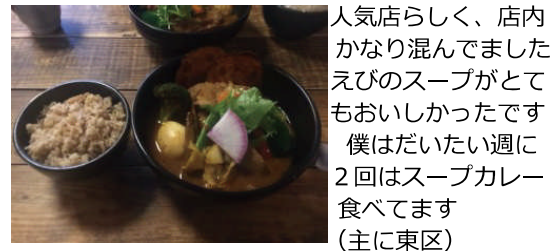

今回はおいしいものシリーズ!

12月 9日 スタッフ：池田 『至福のスープカレー』

こんにちは!
先日、係長が現場に視察に来ていろいろ指導を受けてたらちょうどお昼でしたのでランチをごちそうして頂きました♪
『奥芝商店』 中)南8条西14丁目2-2

人気店らしく、店内かなり混んでました。えびのスープがとてもおいしかったです。僕はだいたい週に2回はスープカレー食べてます (主に東区)

コンビニで見つけて、こんな本も買っちゃいました『至福のスープカレー』 1200円
次はこの本にも載ってますし係長もおすすめの『ひげ男爵』に食べに行きたいと思います。