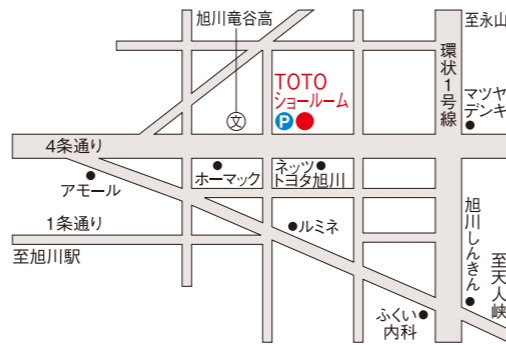

旭川ショールーム

☎078-8234
旭川市豊岡4条5-8
営業時間 10:00~17:00
休館日 毎週水曜日、夏期休暇、年末年始
(ただし、祝日の水曜日は開館)