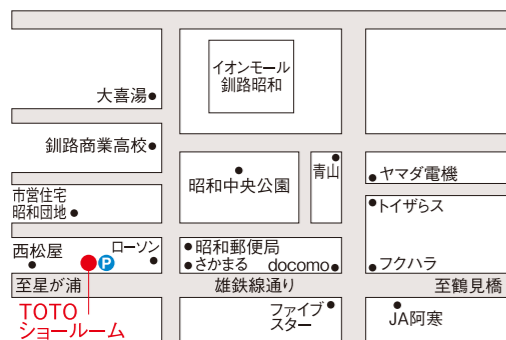

釧路ショールーム

☎084-0910
釧路市昭和中央5-1-6
営業時間 10:00~17:00
休館日 毎週火・水・木曜日、夏期休暇、
年末年始、ゴールデンウィーク

〈工事・商品ご購入等についてのお問い合わせ〉

2018年 フェア開催期間 2018年6月1日(金)~2018年11月30日(金)
一部特典は10月30日受注分までとなります。

2018年 新商品ショールームフェア

特典が盛りだくさん!

2018年新商品ショールームフェアの情報はこちら <http://su.toto.com/l0872>

TOTO 新商品フェア 🔍 検索

2018年8月発売新商品

リラックス、リフレッシュを追求した新機能が満載。からだをやさしく包み込む「ファーストクラス浴槽」とたっぷりのお湯で肩と腰を心地よく刺激する「楽湯」で心もからだもリラックスするバスルームです。

新しくなったオクターブは「自動水栓」や「きれい除菌水」など、機能を選べる「ラクラクスマート水栓」で水まわりをこれまでになく快適にしてくれます。

快適さと美しさをひとつに
SYNLA