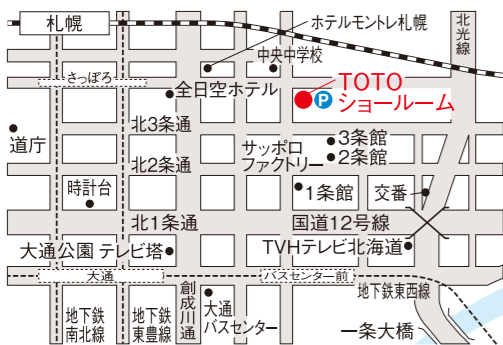

ぜひ、お近くのTOTOショールームにご来館ください。

あしたを、ちがう「まいにち」に。

TOTO

TOTO 北海道支社限定

※他のキャンペーンとの併用はできません。

札幌ショールーム

☎060-0033
札幌市中央区北3条東4-1-10
営業時間 10:00~17:00
休館日 毎週水曜日、夏期休暇、年末年始
(ただし、祝日の水曜日は開館)

旭川ショールーム