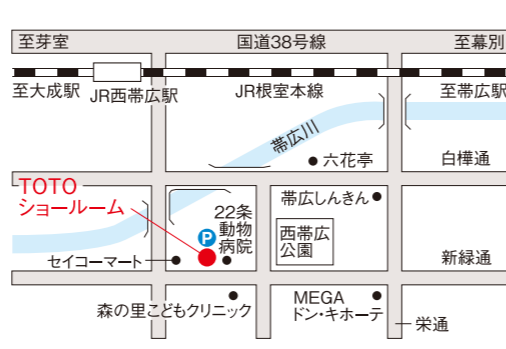

ぜひ、お近くのTOTOショールームにご来館ください。

あしたを、ちがう「まいにち」に。

TOTO

TOTO 北海道支社限定

※他のキャンペーンとの併用はできません。

札幌ショールーム

☎060-0033
札幌市中央区北3条東4-1-10
営業時間 10:00~17:00
休館日 毎週水曜日、夏期休暇、年末年始
(ただし、祝日の水曜日は開館)

旭川ショールーム

釧路ショールーム

☎084-0910
釧路市昭和中央5-1-6
営業時間 10:00~17:00
休館日 毎週火・水・木曜日、夏期休暇、
年末年始、ゴールデンウィーク

〈工事・商品ご購入等についてのお問い合わせ〉

2018年 フェア開催期間 2018年6月1日(金)~2018年11月30日(金)
一部特典は10月30日受注分までとなります。

2018年 新商品ショールームフェア

特典が盛りだくさん!

2018年新商品ショールームフェアの情報はこちら <http://su.toto.com/l0872>