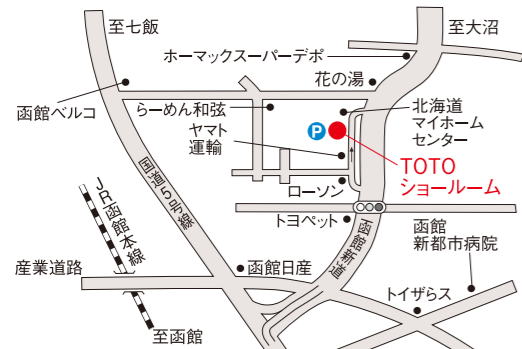

函館ショールーム

☎041-0801
函館市桔梗町418-99
営業時間 10:00~17:00
休館日 毎週水曜日、夏期休暇、年末年始
(ただし、祝日の水曜日は開館)